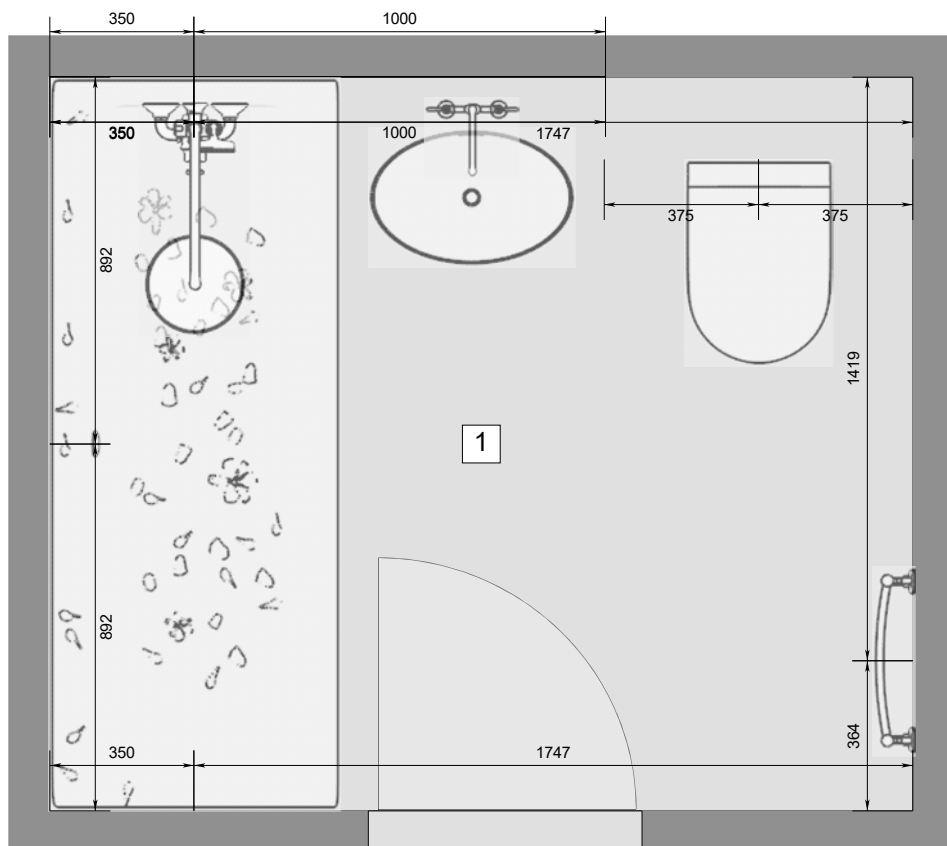

План сантехники. Этаж 1

№	Наименование	S(кв.м)
1	Комната	3,7