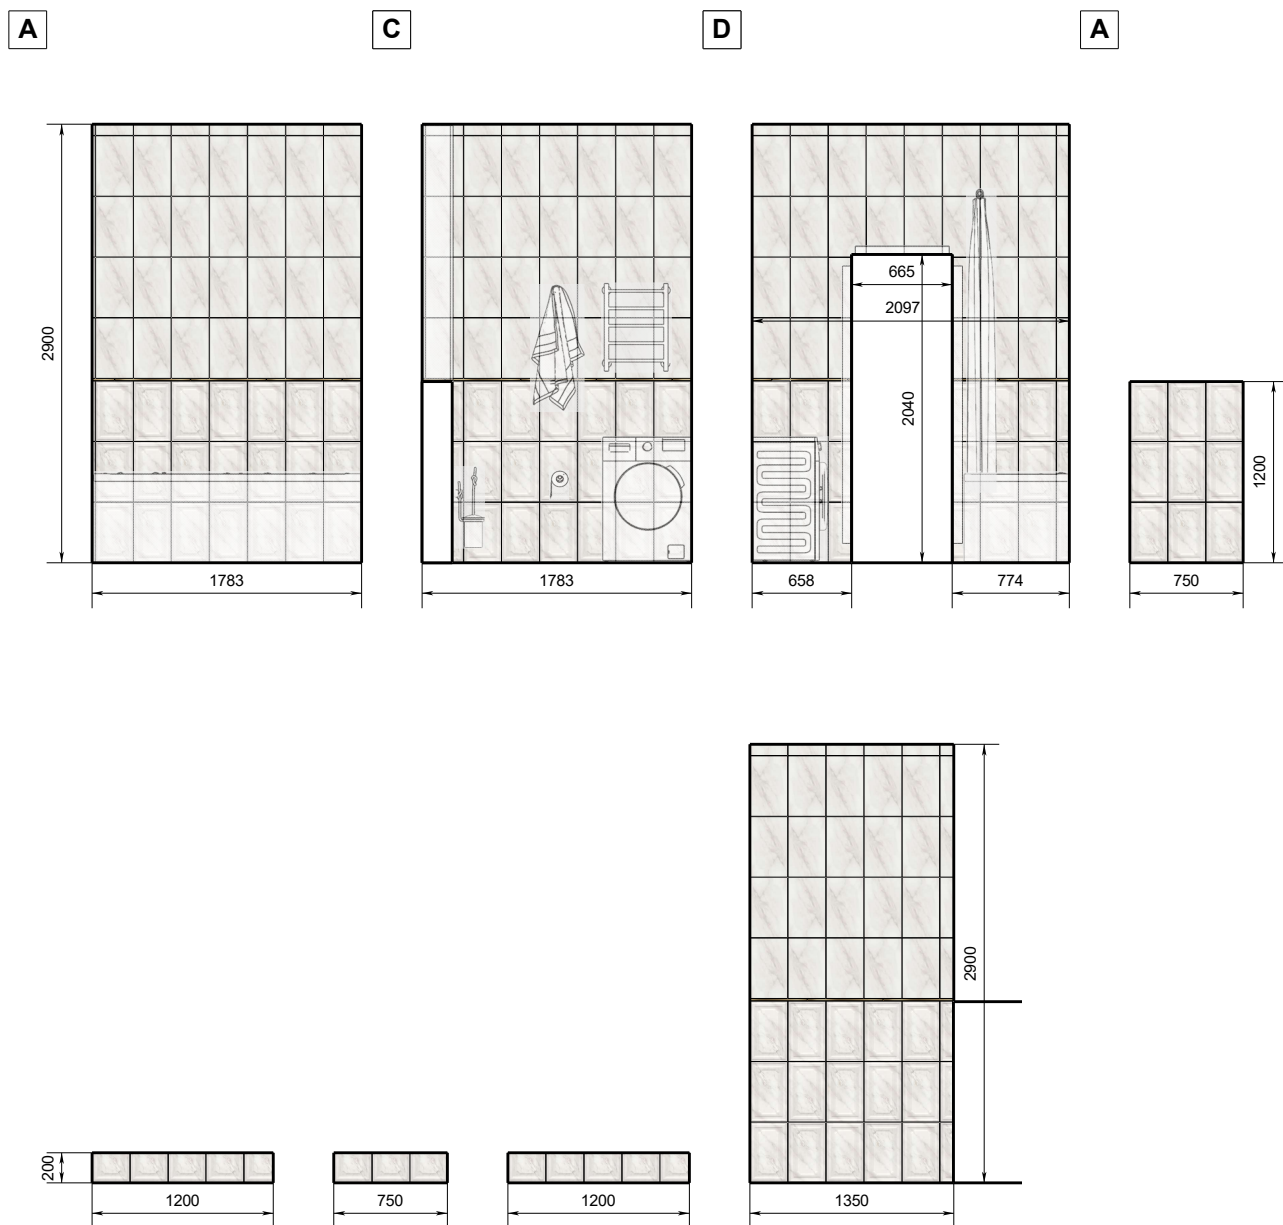

План отделки стен. Этаж 1, Комната #1

№	Превью	Артикул	Наименование	Кол-во
1		000001059730	Плитка бордюр AltaCera Esprit Gold, 500x13 мм	13 шт. 13 упак.
2		00000671736	Плитка облицовочная Kerama Marazzi Гран Пале белый, 250x400 мм	125 шт. 12 уп.(4 шт.)*
3		00000671738	Плитка облицовочная Kerama Marazzi Гран Пале белый панель, 250x400 мм	91 шт. 11 уп.(1 шт.)*

*В скобках указано использованное количество целых плиток из последней коробки